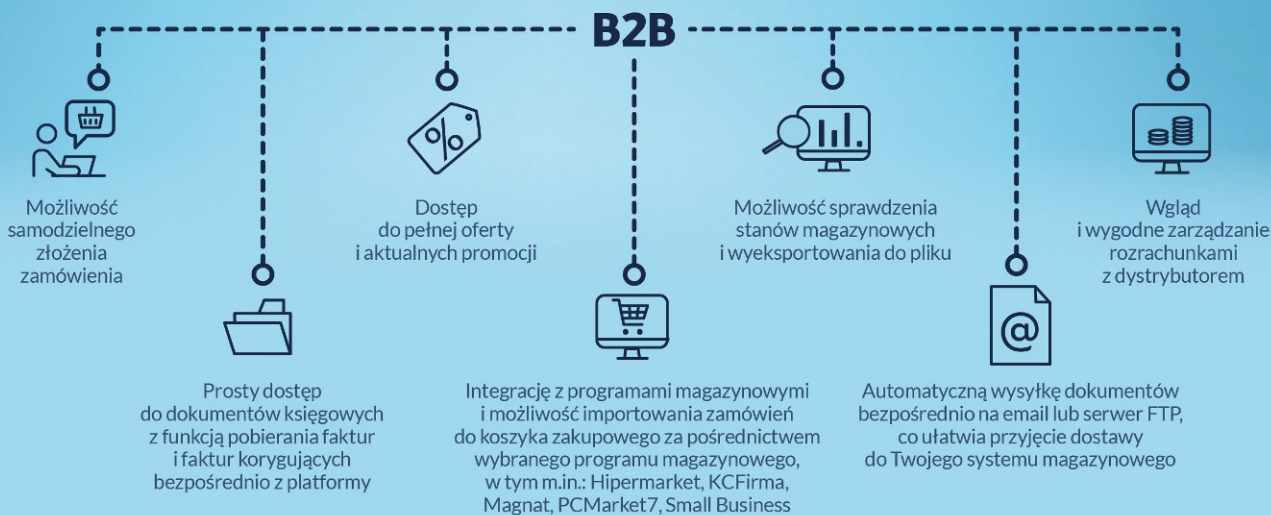

KORZYSTAJĄC Z PLATFORMY ZYSKUJESZ:

Obsługa klienta:
W celu uzyskania wsparcia
skontaktuj się z nami
poprzez infolinię tel. 856723401
lub chat dostępny na platformie B2B

ZAREJESTRUJ SIĘ W E-HURTOWNI
www.tedi.kd-24.pl www.tano.kd-24.pl

DZIAŁ OBSŁUGI KLIENTA: Tel. 800 007 500 lub 85 672 34 00

e-mail: dok@kd.com.pl

Kompania Dystrybucyjna TEDI o/NOWE PIEKUTY: ul. Główna 23, 18-212 Nowe Piekuty, e-mail: piekuty@kd.com.pl; Kompania Dystrybucyjna TEDI o/SUWAŁKI: ul. Wylotowa 3a, 16-400 Suwałki, e-mail: suwalki@kd.com.pl; Kompania Dystrybucyjna TEDI o/SIEDLCE: Ujrzanów 175, 08-110 Siedlce, e-mail: siedlce@kd.com.pl; Kompania Dystrybucyjna TEDI o/ LUBLIN: Panattoni Park Lublin, ul. Józefa Franczaka „Lalka” 14 (hala B) 20-325 Lublin, e-mail: lublin@kd.com.pl; Kompania Dystrybucyjna TEDI o/PIOTRKÓW TRYBUNALSKI: ul. Logistyczna 20, B3, 97-300 Piotrków Trybunalski, e-mail: piotrkow@kd.com.pl; Kompania Dystrybucyjna TEDI o/WROCŁAW: ul. Targowa 3 bud. E, 52-326 Wrocław, e-mail: wroclaw@kd.com.pl; Kompania Dystrybucyjna TEDI o/KALISZ: ul. Rozwojowa 1 bud. A, 62-800 Kalisz; e-mail: kalisz@kd.com.pl; Kompania Dystrybucyjna TEDI o/ SOSNOWIEC: ul. Inwestycyjna 8b, 41-208 Sosnowiec; e-mail: sosnowiec@kd.com.pl; TANO DYSTRYBUCJA: ul. Okólna 45 Hala A, 05-270 Marki, e-mail: sprzedaz@tano.com.pl; BIURO BIAŁYSTOK: ul. Baranowicka 117, 15-501 Białystok

www.kd.com.pl

E-HURTOWNIA: e-hurtownia: tedi.kd-24.pl | tano.kd-24.pl

Zdjęcia nie zawsze dokładnie odwzorowują obraz poszczególnych towarów i mogą odbiegać od rzeczywistego wyglądu produktu. Wszelkie nazwy firm, logotypy, znaki towarowe, projekty i wizerunki reklam zostały użyte tylko w celach informacyjnych i są własnością używających je firm.