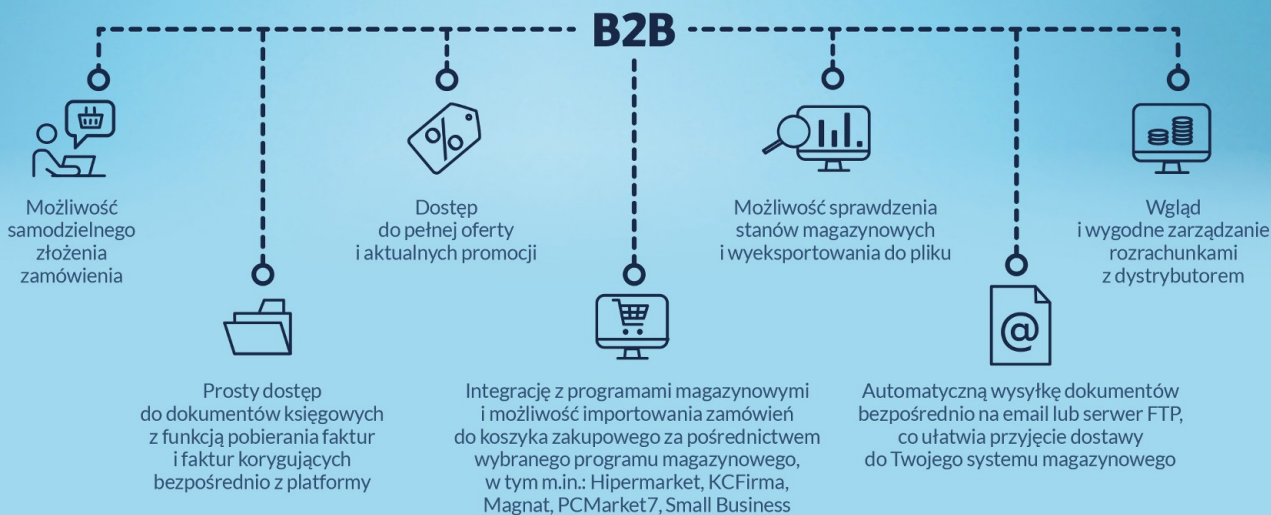

KORZYSTAJĄC Z PLATFORMY ZYSKUJESZ:

Obsługa klienta:
W celu uzyskania wsparcia
skontaktuj się z nami
poprzez infolinię tel. 856723401
lub chat dostępny na platformie B2B

ZAREJESTRUJ SIĘ W E-HURTOWNI
www.tedi.kd-24.pl www.tano.kd-24.pl

DZIAŁ OBSŁUGI KLIENTA: Tel. 800 007 500 lub 85 672 34 00

e-mail: dok@kd.com.pl

Kompania Dystrybucyjna TEDI o/NOWE PIEKUTY: ul. Główna 23, 18-212 Nowe Piekuty, e-mail: piekuty@kd.com.pl; Kompania Dystrybucyjna TEDI o/SUWAŁKI: ul. Wylotowa 3a, 16-400 Suwałki, e-mail: suwalki@kd.com.pl; Kompania Dystrybucyjna TEDI o/SIEDLCE: Ujrzanów 175, 08-110 Siedlce, e-mail: siedlce@kd.com.pl; Kompania Dystrybucyjna TEDI o/ LUBLIN: Panattoni Park Lublin, ul. Józefa Franczaka „Lalka” 14 (hala B) 20-325 Lublin, e-mail: lublin@kd.com.pl; Kompania Dystrybucyjna TEDI o/PIOTRKÓW TRYBUNALSKI: ul. Logistyczna 20, B3, 97-300 Piotrków Trybunalski, e-mail: piotrkow@kd.com.pl; Kompania Dystrybucyjna TEDI o/WROCŁAW: ul. Targowa 3 bud. E, 52-326 Wrocław, e-mail: wroclaw@kd.com.pl; Kompania Dystrybucyjna TEDI o/KALISZ: ul. Rozwojowa 1 bud. A, 62-800 Kalisz; e-mail: kalisz@kd.com.pl; Kompania Dystrybucyjna TEDI o/ SOSNOWIEC: ul. Inwestycyjna 8b, 41-208 Sosnowiec; e-mail: sosnowiec@kd.com.pl; TANO DYSTRYBUCJA: ul. Okólna 45 Hala A, 05-270 Marki, e-mail: sprzedaz@tano.com.pl; BIURO BIAŁYSTOK: ul. Baranowicka 117, 15-501 Białystok

www.kd.com.pl

E-HURTOWNIA: e-hurtownia: tedi.kd-24.pl | tano.kd-24.pl

Zdjęcia nie zawsze dokładnie odwzorowują obraz poszczególnych towarów i mogą odbiegać od rzeczywistego wyglądu produktu. Wszelkie nazwy firm, logotypy, znaki towarowe, projekty i wizerunki reklam zostały użyte tylko w celach informacyjnych i są własnością używających je firm.