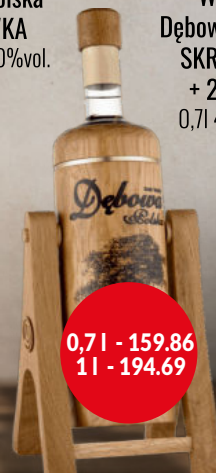

0,5l - 87.57  
0,7l - 105.39

133.95

149.75

0,7l - 159.86  
1l - 194.69

183.09

Wódka  
Dębowa Polska  
W DREWNIĘ + 2 KIEL.  
0,7l 40%vol.

700 ml  
**119.79**

BROWN-FORMAN  
GIN MARE 42.7%