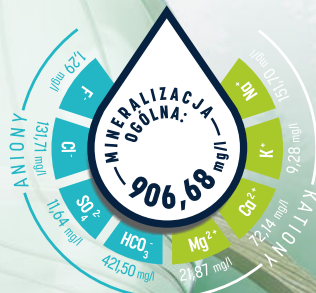

**482 M**

- NAJGŁĘBSZE UJĘCIE W POLSCE  
 (WYSOKOŚĆ DWÓCH PAŁACÓW KULTURY!)

**200 MLN LAT**

- WODA MINERALNA Z GÓRNOJURAJ-  
 SKICH POZIOMÓW WODONOŚNYCH,  
 Z SERCA PUSZCZY AUGUSTOWSKIEJ

**BEZ KAUCJI**

**ZAWIERA MINERAŁY**