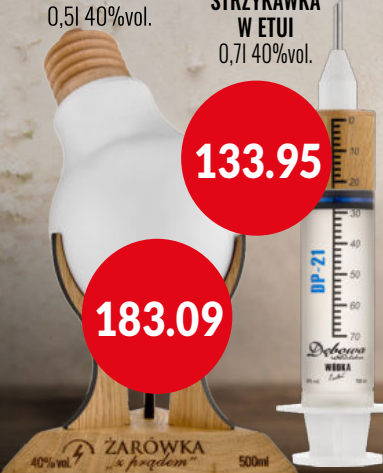

Wódka
Dębowa Polska
BECZKA 1,0 40%vol.
Wódka Excellent
ŻARÓWKA
0,5l 40%vol.

Wódka Dębowa Polska
MILITARY 0,5L / 0,7l 40%vol.

STRZYKAWKA
W ETUI
0,7l 40%vol.

133.95