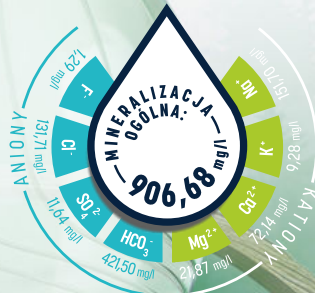

1972
Augustowianka®
NATURALNA WODA MINERALNA

**NATURALNA
WODA
MINERALNA
Z NAJGŁĘBSZEGO
ŹRÓDŁA
W POLSCE**

2024 **N** nasze**DOBRE**
PODLASKIE

482 M

- NAJGŁĘBSZE UJĘCIE W POLSCE
(WYSOKOŚĆ DWÓCH PAŁACÓW KULTURY!)

200 MLN LAT

- WODA MINERALNA Z GÓRNOJURAJ-
SKICH POZIOMÓW WODONOŚNYCH,
Z SERCA PUSZCZY AUGUSTOWSKIEJ

BEZ KAUCJI