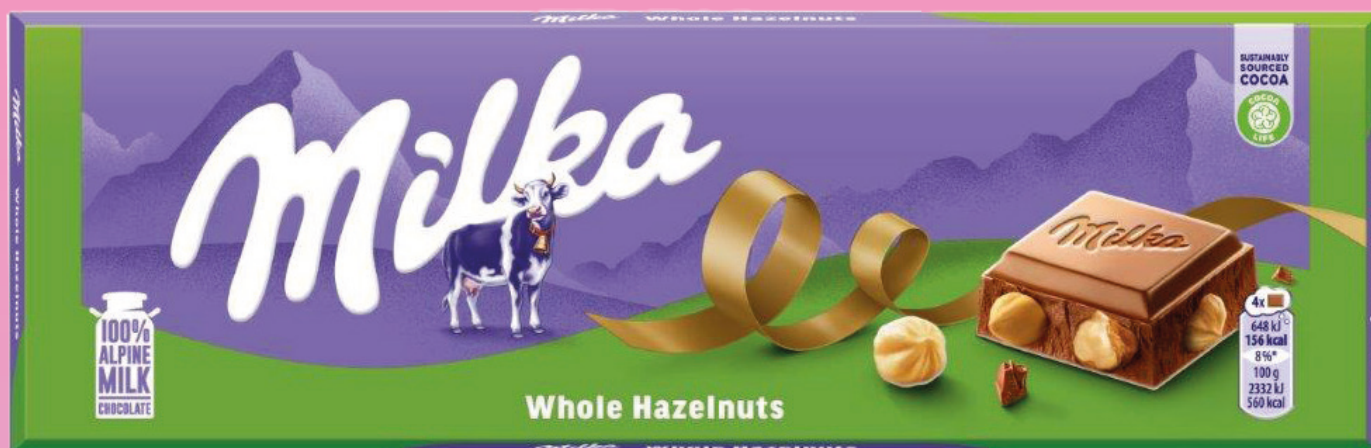

270-330 g
10.99

MONDELEZ
CZEKOLADA MILKAALPEN MILK
whole nuts
peanut caramel
hazelnuts toffee
oreo
strawberry cheesecake
choco & biscuit