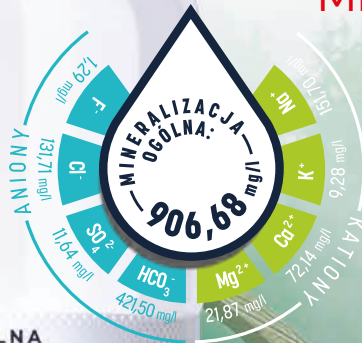

1,5l
1.29

LINER POLSKA
EVA ŹDRÓJ
gaz, l/gaz

Augustowianka®

MINERALE

**NATURALNA
WODA
MINERALNA
Z NAJGŁĘBSZEGO
ŹRÓDŁA
W POLSCE**

*Dla spragnionych
z natury...*

PAKIET 9+1
MIX (0,5l i 1,5l)

2024 **N** nasze**DOBRE**
PODLASKIE

482 M

- NAJGŁĘBSZE UJĘCIE W POLSCE
(WYSOKOŚĆ DWÓCH PAŁACÓW KULTURY!)

200 MLN LAT

- WODA MINERALNA Z GÓRNOJURAJ-
SKICH POZIOMÓW WODONOŚNYCH,
Z SERCA PUSZCZY AUGUSTOWSKIEJ

ZAWIERA MINERAŁY

- UNIKALNA KOMPOZYCJA MINERAŁÓW,
WSPOMAGAJĄCYCH PRAWIDŁOWE
FUNKCJONOWANIE ORGANIZMU