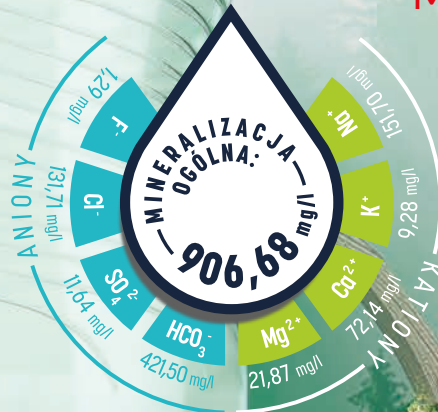

Augustowianka®

MINERALE

**NATURALNA
WODA
MINERALNA
Z NAJGŁĘBSZEGO
ŹRÓDŁA
W POLSCE**

*Dla spragnionych
z natury...*

PAKIET 9+1
MIX (0,5l i 1,5l)

2024 **N** nasze**DOBRE**
PODLASKIE

482 M

- NAJGŁĘBSZE UJĘCIE W POLSCE
(WYSOKOŚĆ DWÓCH PAŁACÓW KULTURY!)

200 MLN LAT

- WODA MINERALNA Z GÓRNOJURAJ-
SKICH POZIOMÓW WODONOŚNYCH,
Z SERCA PUŠCZY AUGUSTOWSKIEJ

ZAWIERA MINERAŁY

- UNIKALNA KOMPOZYCJA MINERAŁÓW,
WSPOMAGAJĄCYCH PRAWIDŁOWE
FUNKCJONOWANIE ORGANIZMU

52 LATA NA RYNKU